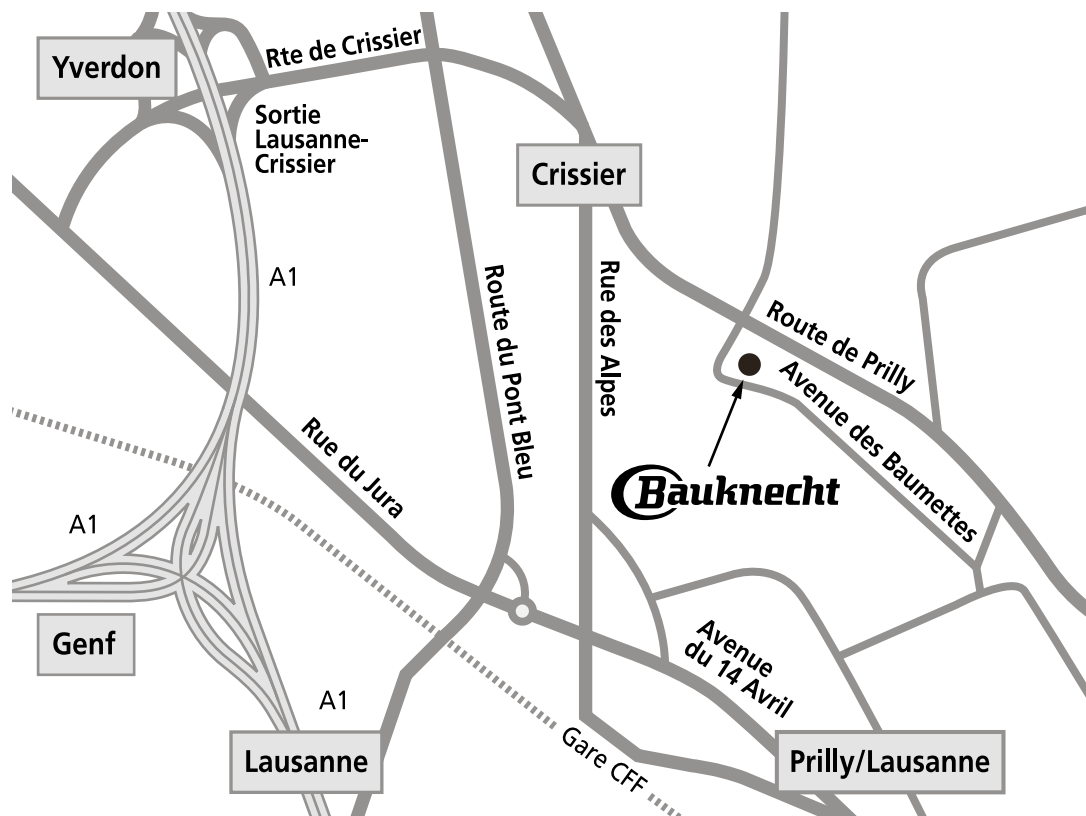

Renens

Renens

Lun - ven, 8.00 - 12.00h / 13.00 - 17.00h

Bauknecht AG
Avenue des Baumettes 3
1020 Renens

Téléphone 021 637 23 61
Fax 021 634 63 63

L'arrivée avec les transports publics

Prendre la bus No.32 depuis la gare de Renens direction Crissier.

Sortir à l'arrêt Brey puis prendre le bus No. 18 jusqu'à l'arrêt Bois Genoud.